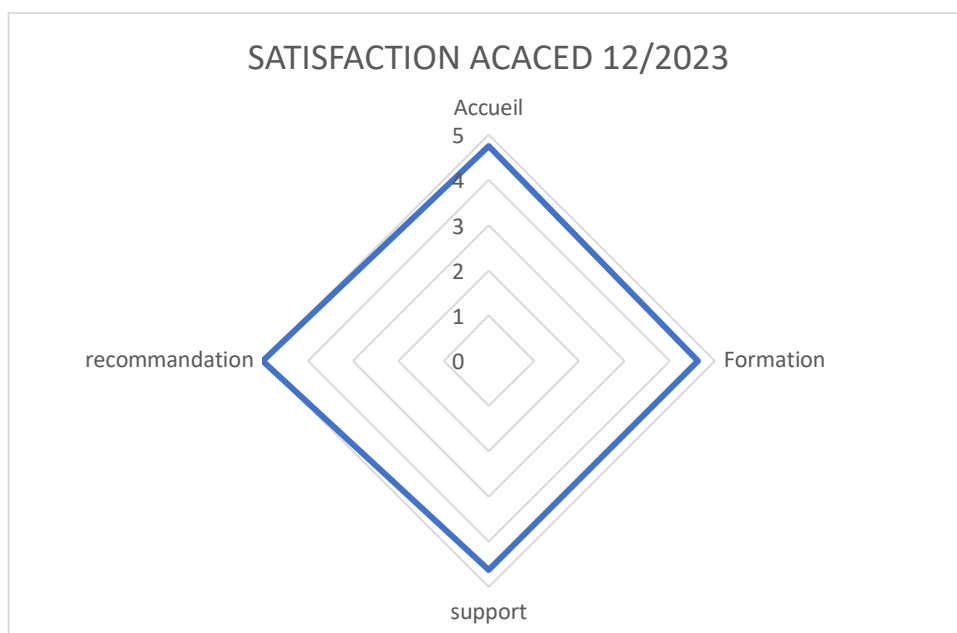

Mise à jour du 06/06/2024

MFR de NEUVY LE ROI

Formations aux métiers du commerce, de l'animal de compagnie et de la jardinerie

De la 3ème au BTS • Formations pour adulte

8 rue de Rome • 37 370 Neuvy Le Roi • 02 47 24 40 45 • mfr.neuvy-le-roi@mfr.asso.fr • www.mfr-neuvyleroi.fr

SIRET 420 902 678 00010 – NAF 8532Z