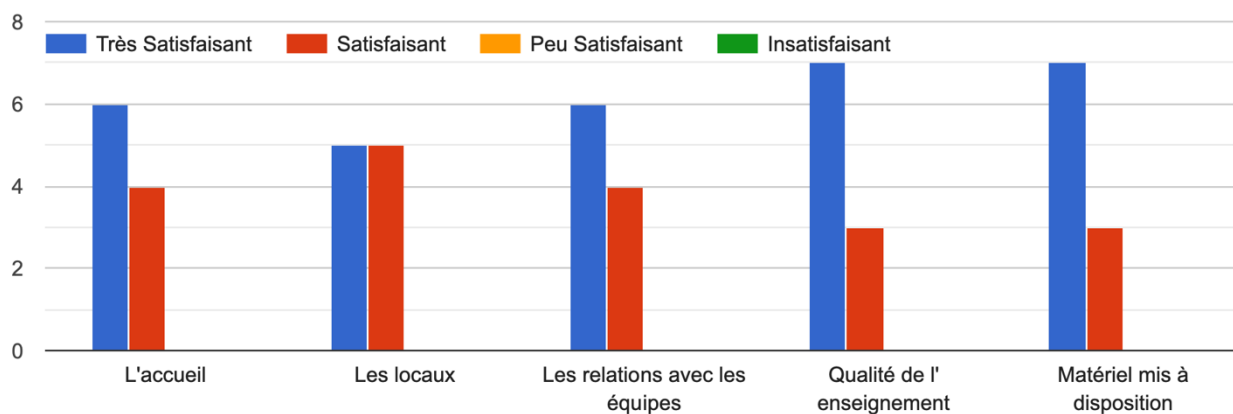

Enquête de satisfaction Familles apprentissage 2022/2023

Evaluation des points suivants :

Mise à jour le 12/04/2023

MFR de NEUVY LE ROI

Formations aux métiers du commerce, de l'animal de compagnie et de la jardinerie
De la 3ème au BTS • Formations pour adulte

8 rue de Rome • 37 370 Neuvy Le Roi • 02 47 24 40 45 • mfr.neuvy-le-roi@mfr.asso.fr • www.mfr-neuvyleroi.fr

SIRET 420 902 678 00010 – NAF 8532Z