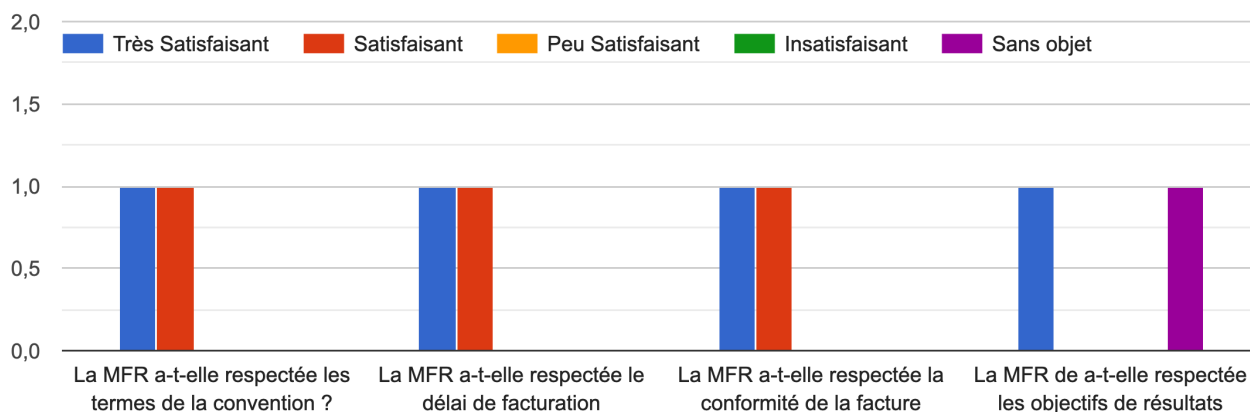

Mise à jour le 12/04/2023

MFR de NEUVY LE ROI

Formations aux métiers du commerce, de l'animal de compagnie et de la jardinerie
De la 3^{ème} au BTS • Formations pour adulte

8 rue de Rome • 37 370 Neuvy Le Roi • 02 47 24 40 45 • mfr.neuvy-le-roi@mfr.asso.fr • www.mfr-neuvyleroi.fr

SIRET 420 902 678 00010 – NAF 8532Z

Enquête de satisfaction OPCO /Financeurs 2022/2023

Evaluation des points suivants :

Mise à jour le 12/04/2023

MFR de NEUVY LE ROI

Formations aux métiers du commerce, de l'animal de compagnie et de la jardinerie
De la 3^{ème} au BTS • Formations pour adulte