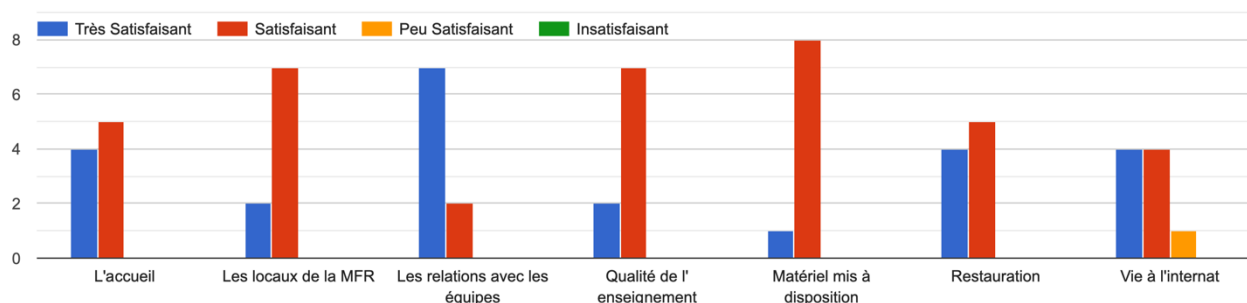

Enquête de satisfaction Apprentis 2022/2023

Evaluation des points suivants :

Mise à jour le 12/04/2023

MFR de NEUVY LE ROI

Formations aux métiers du commerce, de l'animal de compagnie et de la jardinerie
De la 3^{ème} au BTS • Formations pour adulte