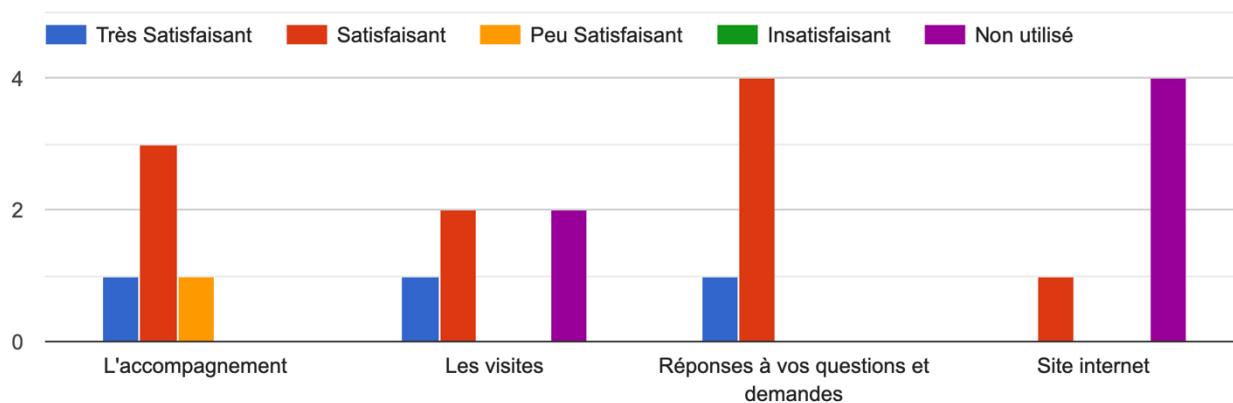

Formation par alternance

NEUVY LE ROI

Que pensez-vous de la MFR sur

Mise à jour le 12/04/2023

MFR de NEUVY LE ROI

**Formations aux métiers du commerce, de l'animal de compagnie et de la jardinerie
De la 3ème au BTS • Formations pour adulte**

8 rue de Rome • 37 370 Neuvy Le Roi • 02 47 24 40 45 • mfr.neuvy-le-roi@mfr.asso.fr • www.mfr-neuvyleroi.fr

SIRET 420 902 678 00010 – NAF 8532Z